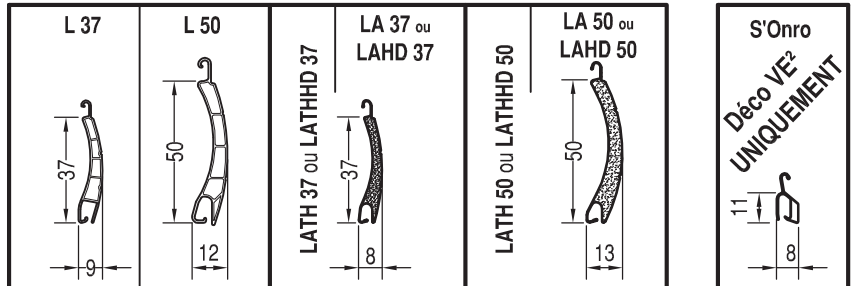

C

Type de lame

COLORIS LAMES	ALU 37	A 37
1 = BLANC	☐	☐
2 = BLANC 9001	☐	☐
3 = BEIGE	☐	☐
4 = GRIS 7035	☐	☐
8 = GRIS METAL	☐	☐
8 = GRIS 9006	☐	☐
9 = BRUN	☐	☐
10 = GRIS 9007	☐	☐

Cette rubrique permet de sélectionner le coloris et le type de lame.
Cocher votre choix de coloris pour l'ensemble de la commande et cocher le type de lame dans la colonne ou indiquer le code coloris par position dans la colonne du type de lame de votre choix.

/ = NON Disponible
(x) = Non référencé RAL voir échantillon

S'Onro
Déco VE²
UNIQUEMENT

Deco VE²	Paco VE²	Quarto VE²	K'9	Coro VE²	COLORIS	Teinte RAL approchant pour lames alu	PVC				ALU				ALU
							Lame 37 mm		Lame 50 mm		Lame 37 mm		Lame 50 mm		S'Onro (***)
							1	1	/	1	/	1	/	1	1
☐	☐	☐	☐	☐	Blanc	9016	1	1	/	1	/	1	1		
☐	☐	☐	☐	☐	Blanc crème	9001	/	/	/	2	/	2	/		
☐	☐	☐	☐	☐	Beige	(x)	3	3	/	3	/	3	/		
☐	☐	☐	☐	☐	Gris	7035	4	4	/	4	/	4	/		
☐	☐	☐	☐	☐	Gris métal	(x)	/	/	/	8	/	8	/		
☐	☐	☐	☐	☐	Gris métal	9006	/	/	/	/	/	/	8		
☐	☐	☐	☐	☐	Gris métal	9007	/	/	/	/	/	/	10		
☐	☐	☐	☐	☐	Brun	8019	/	/	/	9	/	9	/		
☐	☐	☐	☐	☐	Chêne doré	(x)	/	/	/	11	/	11	/		
☐	☐	☐	☐	☐	Chêne Irlandais	(x)	/	/	/	13	/	13	/		
☐	☐	☐	☐	☐	Bleu Lavande	5024	/	/	/	19	/	/	/		
☐	☐	☐	☐	☐	Vert Olive	6021	/	/	/	20	/	/	/		
☐	☐	☐	☐	☐	Rouge Basque	3004	/	/	/	21	/	/	/		
☐	☐	☐	☐	☐	Vert mousse	6005	/	/	/	22	/	22	/		
☐	☐	☐	☐	☐	Gris Anthracite	7016	/	/	/	29	/	29	/		
☐	☐	☐	☐	☐	Gris 7038	7038	/	/	/	30	/	/	/		
☐	☐	☐	☐	☐	Beige 1015	1015	/	/	/	35	/	35	/		
☐	☐	☐	☐	☐	Gris Quartz	7039	/	/	/	46	/	46	/		
☐	☐	☐	☐	☐	Noir	9005	/	/	/	47	/	47	/		
☐	☐	☐	☐	☐	Blanc ext./Gris int.	9016 / (x)	/	/	50	/	50	/	/		
☐	☐	☐	☐	☐	Noir 2100	(x)	/	/	/	52	/	52	/		
☐	☐	☐	☐	☐	Gris 7012	7012	/	/	/	66	/	66	/		
☐	☐	☐	☐	☐	Bleu Canon	(x)	/	/	/	91	/	91	/		
☐	☐	☐	☐	☐	Autres RAL	voir liste dans tarif	/	/	/	Indiquer N° RAL	/	Indiquer N° RAL	/		

CODES

Enroulement extérieur UNIQUEMENT !!!!

☐	☐	Brun 8019 ext./Gris int.	8019 / (x)	/	/	53	/	/	/	/
☐	☐	Gris 7016 ext./Gris int.	7016 / (x)	/	/	54	/	/	/	/
☐	☐	Beige 1015 ext./Gris int.	1015 / (x)	/	/	55	/	/	/	/

Référence des lames		L 37	L 50	LATH 37	LA 37	LAHD37	LATH 50	LA 50	LAHD 50	S'Onro (***)
Largeur MAXI en mm		1 500	2 000	2 500			3 000			2400
HAUTEUR maxi ** H en mm	VE² 135	1 600	/	1 600			/			900
	VE² 165	2 400	1 800	2 400			1 800			1600
	VE² 205	3 500	2 700	3 500			2 700			2 400
Poids tablier en Kg/m²		3.2 Kg / m²	3.5 Kg / m²	2.7 Kg/m²	3.2 Kg/m²	2.8 Kg/m²	3.3 Kg/m²		7.0 Kg/m² Ajouter 1,1 Kg / ml pour lame finale.	

** = Pour les limites en hauteur avec manoeuvre par tirage direct, ou moteur autonome, de même pour la moustiquaire intégrée, voir les chapitres concernés.

*** = Conditions d'utilisation de la lame S'Onro: **Largeur MINI 700mm** si treuil, **720mm** si moteur filaire LT50 et **820mm** si Oximo RTS et iO et **700mm** si moteur radio M-Soft2 (Moteurs avec fins de course manuelles).
Les lames S'Onro ne sont pas compatibles avec la projection, les tabliers multiples et la moustiquaire intégrée.
Uniquement possible en sens d'enroulement extérieur.

En grandes dimensions préférez les coloris clairs pour éviter tout risque de déformation.