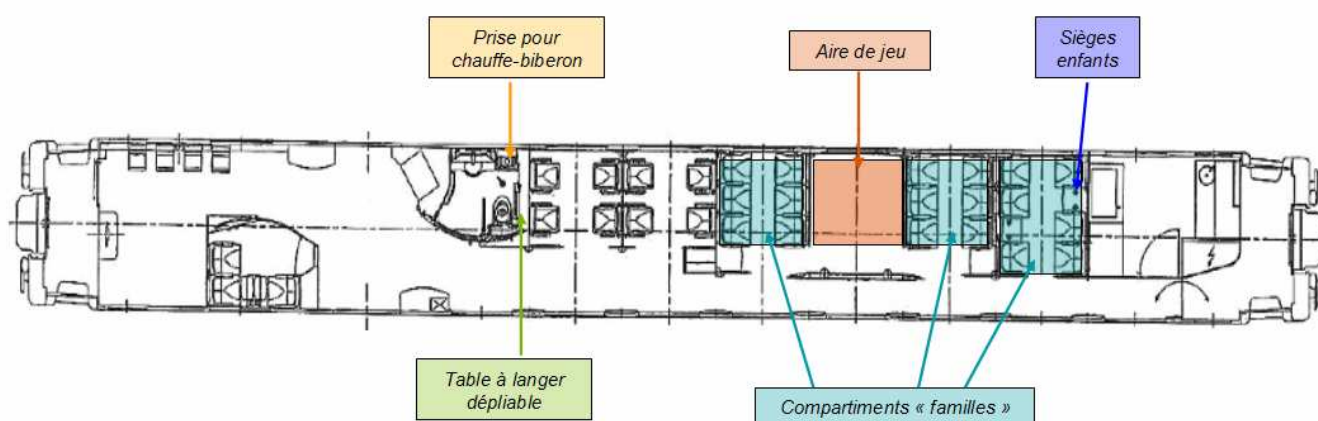

Ce service est mis à la disposition des familles sans supplément de prix sur **l'ensemble des trains de la ligne Paris <> Limoges <> Toulouse** situé en voiture Services (voiture 3 ou 13 selon la composition du train).

Le lieu est composé d'un tapis de jeu et de coussins pour permettre aux enfants de s'amuser durant le voyage. Mais aussi d'autres aménagements tels que : sièges fixes et spécialement adaptés pour les enfants de 1 à 4 ans, tables à langer, prises pour chauffe-biberon, bagagerie pour poussettes.

3 compartiments de 6 places pour les familles sont situés à proximité

nécessite une réservation (exemple)

Ven 27 Avr.

| | | | | | |
|-------------------------|------------|-----------|----------------|-----------------------|-------------|
| 07h53 PARIS AUSTERLITZ | INTERCITÉS | 3611 | Espaces à bord | ESPACE KID | Durée 06h46 |
| 14h39 TOULOUSE MATABIAU | | 2e classe | | | |