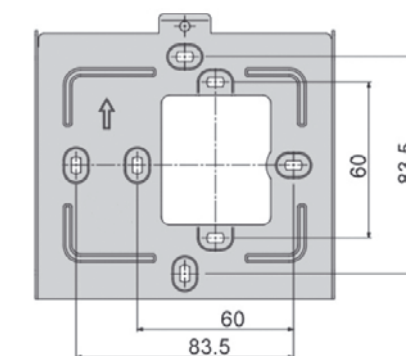

Câblage vidéo

Schéma Multifilaire Kit Vidéo

Le Schéma représente une installation avec une entrée et un logement. La platine est alimentée localement par l'alimentation VAS/101 possibilité de connecter un module relais pour activer des fonctions auxiliaires (module VLS/300).

Dimensions Bianca

	L (mm)	H (mm)	P (mm)
Vidéo	145	170	30,9
Audio	110	170	30,9

Dimensions Placo

	L (mm)	H (mm)	P (mm)
En saillie	99	207	30
A encastrer*	135	243	6,5**

(*) Boîtier encastrable : 235x127x54,5 mm.