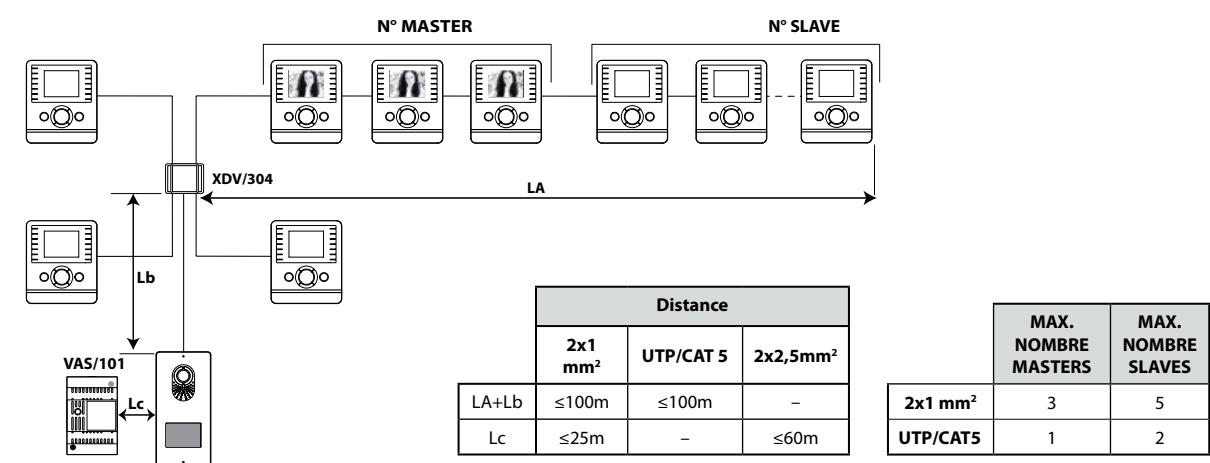

Câblage vidéo

Schéma Multifilaire Kit Vidéo

Le Schéma représente une installation avec une entrée et un logement. La platine est alimentée localement par l'alimentation VAS/101 possibilité de connecter un module relais pour activer des fonctions auxiliaires (module VLS/300).

Distance de câblage pour le kit portier vidéo

Distance de câblage pour le kit portier audio

Le Kit Portier Came

Portier Vidéo

001CK0002	Kit Portier Vidéo à usage résidentiel
001CS2BNC0	Moniteur Vidéo BIANCA mains libres, couleur blanc glace
001CS2PLC0	Plaque de rue vidéo PLACO avec caméra couleur

Dimensions Bianca

	L (mm)	H (mm)	P (mm)
Vidéo	145	170	30,9
Audio	110	170	30,9

Dimensions Placo

	L (mm)	H (mm)	P (mm)
En saillie	99	207	30
A encastrer*	135	243	6,5**

(*) Boîtier encastrable : 235x127x54,5 mm.

(**) Avec cadre à encastrer.

Caractéristique techniques

- Moniteur main libre BLANC avec Ecran COULEUR LCD 3.5"
- Plaque de rue INOX saillie avec éclairage LED Bleue
- Système BUS 2 fils – 100m
- Extensible jusqu'à 4 logements
- Jusqu'à 8 postes en parallèle avec intercommunication
- Commande porte possible même moniteur éteint
- 2 boutons de commandes auxiliaire (option)
- Fonction « Exclusion sonnerie » avec signalisation lumineuse
- Réglage volume sonnerie et de la définition de l'écran
- Mélodie différente pour l'appel « porte palière »