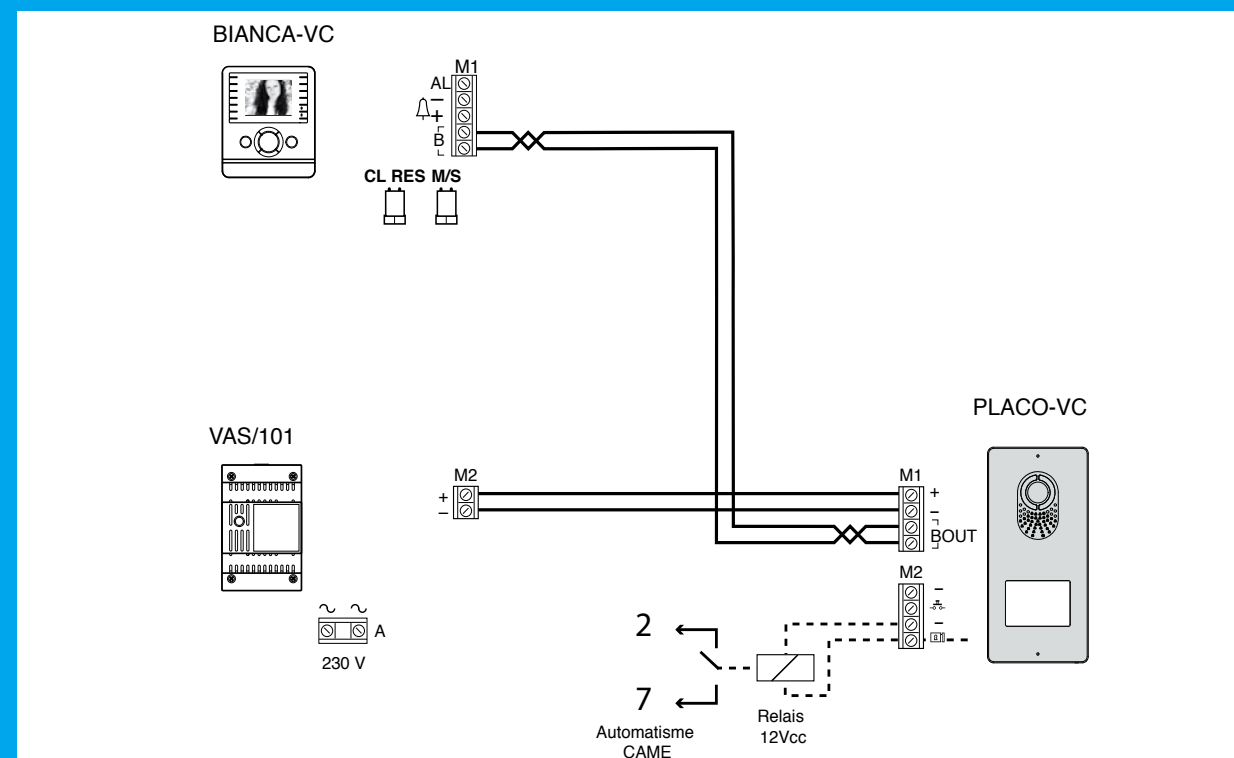

Câblage vidéo

Schéma Multifilaire Kit Vidéo

Le Schéma représente une installation avec une entrée et un logement. La platine est alimentée localement par l'alimentation VAS/101 possibilité de connecter un module relais pour activer des fonctions auxiliaires (module VLS/300).

Dimensions Bianca

	L (mm)	H (mm)	P (mm)
Vidéo	145	170	30,9
Audio	110	170	30,9

Dimensions Placo

	L (mm)	H (mm)	P (mm)
En saillie	99	207	30
A encastrer*	135	243	6,5**

(*) Boîtier encastrable : 235x127x54,5 mm.

(**) Avec cadre à encastrer.

Caractéristique techniques

- Moniteur main libre BLANC avec Ecran COULEUR LCD 3.5"
- Plaque de rue INOX saillie avec éclairage LED Bleue
- Système BUS 2 fils – 100m
- Extensible jusqu'à 4 logements
- Jusqu'à 8 postes en parallèle avec intercommunication
- Commande porte possible même moniteur éteint
- 2 boutons de commandes auxiliaire (option)
- Fonction « Exclusion sonnerie » avec signalisation lumineuse
- Réglage volume sonnerie et de la définition de l'écran
- Mélodie différente pour l'appel « porte palière »

FACILE À UTILISER

DESIGN AUX LIGNES DOUCES ET MODERNES

EXCELLENTE QUALITÉ AUDIO-VIDÉO

VERSION AUDIO

Placo

Plaque de rue

PLACO est la nouvelle plaque de rue Came à caméra couleur avec un système de câblage à 2 fils. Compacte, mince (30min posée en saillie), elle est parfaite pour s'adapter à tout décor grâce à son design aux lignes raffinées et à sa finition élégante en acier inox brossé. Elle assure une qualité vidéo sans égal dans toutes les situations climatiques, le jour et la nuit.