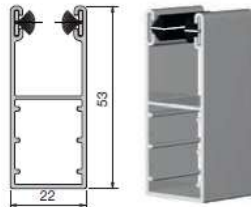

Lames isolantes 42mm alu double paroi avec mousse PU injectée.

Lames finales avec joint néoprène 51.8 x 7.9m.

Coulisses aluminium.

Coulisses aluminium
53 x 22 mm
Optionnel :
Coulisse avec ailette

Attaches anti-effractions

Assure le verrouillage du tablier en position basse.
Permet la liaison du tablier avec le tube d'enroulement.

Motorisation de base.

Marque DOOYA
(groupe SOMFY)
DM35CE 10Nm.
Puissance 45.3W.
Protection IP44
Radio 433 Mhz

Support mural magnétique
1 canal
Pour 20 volets maxi.
3 volts, Pile CR2450.
Portée d'émission :
- Intérieur 35 m
- Extérieur 200m
433-90 MHz \pm 100 KHz
Dimensions
130 mm x 44 mm x 10.5 mm

DC1602

Commande centralisée.