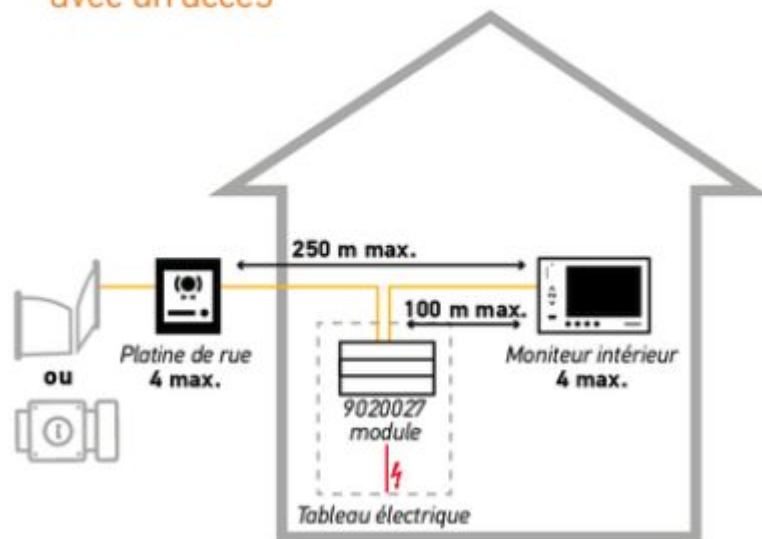

PRINCIPE DE CÂBLAGE

Habitation individuelle
avec un accès

Utiliser le module relais 9020031 pour piloter plusieurs équipements