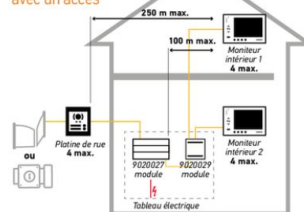

Habitation bi-familiale avec un accès