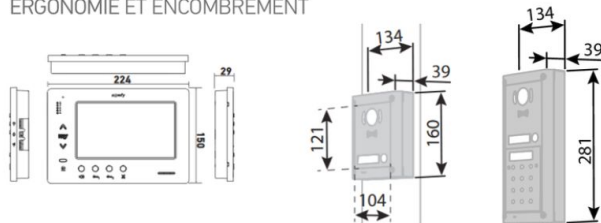

Visiophone Professionnel

Info

VSYSYSTEMPRO

Qualité des communications

Système personnalisable & évolutif

Confort d'utilisation

BÉNÉFICES

Pour vous Professionnels

Rapidité et simplicité

Polyvalent

Pour vos clients

Un accès plus sûr

Le quotidien simplifié

Un portier adapté aux besoins

COMPOSITION DES PACKS

	Moniteur Premium à mémoire d'image	Moniteur Origin io	Platine de rue 1 bouton Origin	Platine de rue 1 bouton Premium + 3 badges	Platine de rue 2 boutons Premium + 3 badges	Alimentation secteur 230 V
	Réf. 1841226	Réf. 1841223	Réf. 1841218	Réf. 1841219	Réf. 1841221	Réf. 9020027
Kit Premium io 2 installations	2	-	-	-	1	1
Kit Premium io 1 installation	1	-	-	1	-	1
Kit Origin io	-	1	1	-	-	1

POUR COMMANDER

	Code	Réf.	Gamme
Kit Premium io 2 installations	APG	1841228	-
Kit Premium io 1 installation	APG	1841227	A
Kit Origin io	APG	1841226	-

VSYSYSTEMPRO

ERGONOMIE ET ENCOMBREMENT