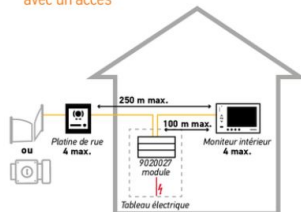

PRINCIPE DE CÂBLAGE

Habitation individuelle avec un accès