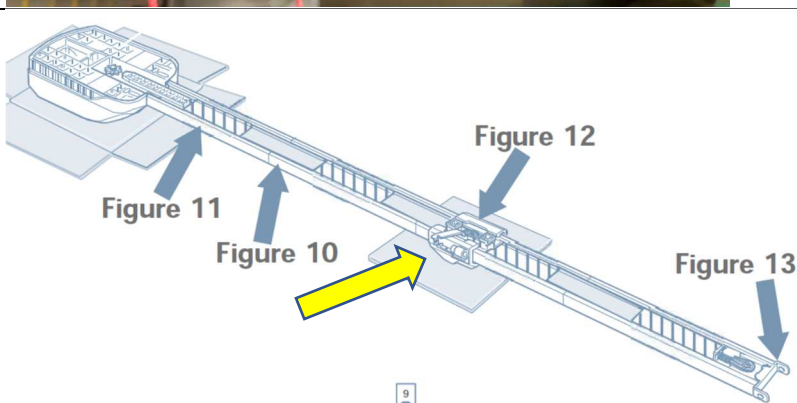

Fermeture porte sectionnelle de garage

Comment trouver un chariot compatible ?

Système MONSEIGNEUR MARLY 500 C+
Ref. AGE 103204

Pièce cassée : Chariot d'entraînement de la porte qui coulisse sur le rail

Montage du chariot sur le rail :
Extrait de la note d'installation page 8

Détail du chariot :
Pièce numéro 5
Extrait de la note d'installation page 8