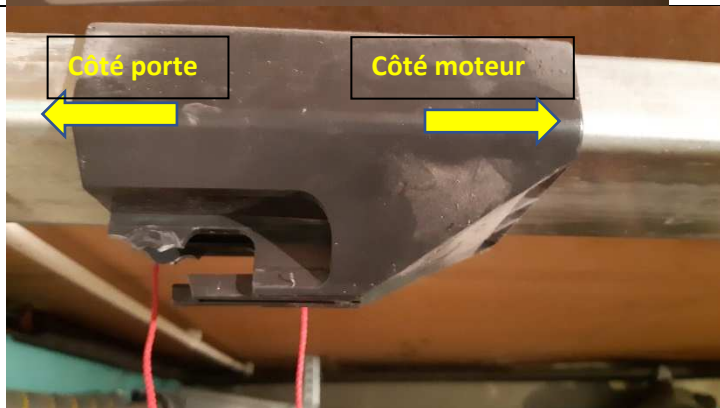

Fermeture porte sectionnelle de garage

Comment trouver un chariot compatible ?

Système MONSEIGNEUR MARLY 500 C+
Ref. AGE 103204

Pièce cassée : Chariot d'entraînement de la porte qui coulisse sur le rail

Montage du chariot sur le rail :
Extrait de la note d'installation page 8

Détail du chariot :
Pièce numéro 5
Extrait de la note d'installation page 8